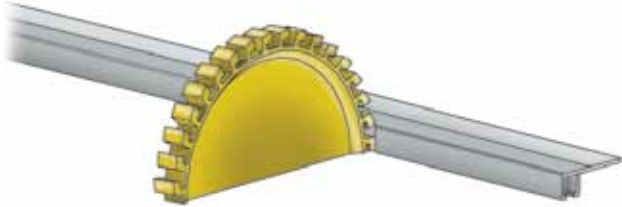

Profix

DOMATIC

made in ITALY

by *fapim*

DG1010...DG1070 DG1080...DG1140

		H.	H.	H.	H.	H.	H.	H.
L 2000	Zn	DG1010	DG1020	DG1030	DG1040	DG1050	DG1060	DG1070
	INX	DG1080	DG1090	DG1100	DG1110	DG1120	DG1130	DG1140
L 3000	Zn	DG1150	DG1160	DG1170	DG1180	DG1190	DG1200	DG1210
	INX	DG1220	DG1230	DG1240	DG1250	DG1260	DG1270	DG1280

L 2000	DF400A	DF500A	DF600A	DF700A	DF800A	DNF001
	DF400Ai	DF500Ai	DF600Ai	DF700Ai	DF800Ai	
L 3000	DF400	DF500	DF600	DF700	DF800	
	DF400i	DF500i	DF600i	DF700i	DF800i	

DG1290...DG1480 DG1490...DG1680

		H.	H.	H.	H.	H.	H.	H.	H.	H.	H.
		20	25	32	38	50	60	70	80	90	100
	L	Zn	DG1290	DG1300	DG1310	DG1320	DG1330	DG1340	DG1350	DG1360	DG1370
2000	INX	DG1390	DG1400	DG1410	DG1420	DG1430	DG1440	DG1450	DG1460	DG1470	DG1480
L	Zn	DG1490	DG1500	DG1510	DG1520	DG1530	DG1540	DG1550	DG1560	DG1570	DG1580
	3000	INX	DG1590	DG1600	DG1610	DG1620	DG1630	DG1640	DG1650	DG1660	DG1670