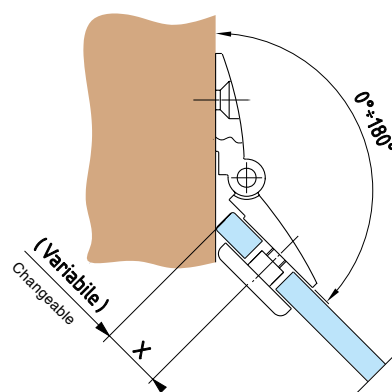

4428

HIP-ZAC system

- Angolare muro-vetro regolabile.
- Angular regulable pared-vidrio.
- Angular fitting wall to glass.
- Einstellbares Winkelverbinder Wand-Glas.
- Équerre mur-verre réglable.

4429

HIP-ZAC system

- Angolare vetro-vetro regolabile.
- Angular vidrio-vidrio regulable.
- Adjustable angular fitting glass to glass.
- Einstellbares Winkelverbinder Glas-Glas.
- Équerre verre-verre réglable.

5Q12

HIP-ZAC system

- Coppia pomoli 20x20mm.
- Juego de pomos 20x20mm.
- Pair of knobs 20x20mm.
- Paar Türknöpfe 20x20mm.
- Poignée double carrée 20x20mm.