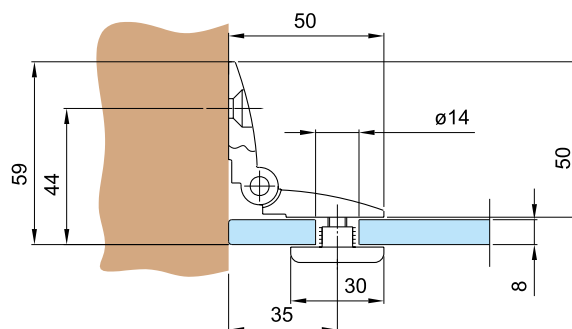

4428

HIP-ZAC system

- Angolare muro-vetro regolabile.
- Angular regulable pared-vidrio.
- Angular fitting wall to glass.
- Einstellbares Winkelverbinder Wand-Glas.
- Équerre mur-verre réglable.

4429

HIP-ZAC system

- Angolare vetro-vetro regolabile.
- Angular vidrio-vidrio regulable.
- Adjustable angular fitting glass to glass.
- Einstellbares Winkelverbinder Glas-Glas.
- Équerre verre-verre réglable.

5Q12

HIP-ZAC system

- Coppia pomoli 20x20mm.
- Juego de pomos 20x20mm.
- Pair of knobs 20x20mm.
- Paar Türknöpfe 20x20mm.
- Poignée double carrée 20x20mm.