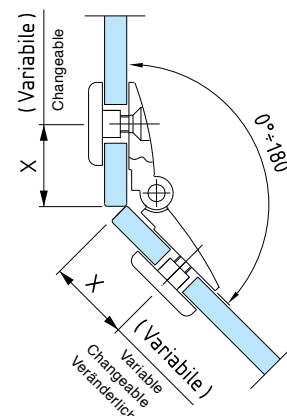

4428

HIP-ZAC system

- Angolare muro-vetro regolabile.
- Angular regulable pared-vidrio.
- Angular fitting wall to glass.
- Einstellbares Winkelverbinder Wand-Glas.
- Équerre mur-verre réglable.

4429

HIP-ZAC system

- Angolare vetro-vetro regolabile.
- Angular vidrio-vidrio regulable.
- Adjustable angular fitting glass to glass.
- Einstellbares Winkelverbinder Glas-Glas.
- Équerre verre-verre réglable.

5Q12

HIP-ZAC system

- Coppia pomoli 20x20mm.
- Juego de pomos 20x20mm.
- Pair of knobs 20x20mm.
- Paar Türknöpfe 20x20mm.
- Poignée double carrée 20x20mm.