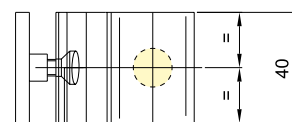

4428

HIP-ZAC system

- Angolare muro-vetro regolabile.
- Angular regulable pared-vidrio.
- Angular fitting wall to glass.
- Einstellbares Winkelverbinder Wand-Glas.
- Équerre mur-verre réglable.

4429

HIP-ZAC system

- Angolare vetro-vetro regolabile.
- Angular vidrio-vidrio regulable.
- Adjustable angular fitting glass to glass.
- Einstellbares Winkelverbinder Glas-Glas.
- Équerre verre-verre réglable.

5Q12

HIP-ZAC system

- Coppia pomoli 20x20mm.
- Juego de pomos 20x20mm.
- Pair of knobs 20x20mm.
- Paar Türknöpfe 20x20mm.
- Poignée double carrée 20x20mm.