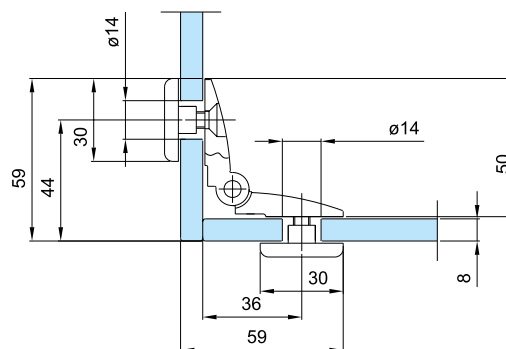

4428

HIP-ZAC system

- Angolare muro-vetro regolabile.
- Angular regulable pared-vidrio.
- Angular fitting wall to glass.
- Einstellbares Winkelverbinder Wand-Glas.
- Équerre mur-verre réglable.

4429

HIP-ZAC system

- Angolare vetro-vetro regolabile.
- Angular vidrio-vidrio regulable.
- Adjustable angular fitting glass to glass.
- Einstellbares Winkelverbinder Glas-Glas.
- Équerre verre-verre réglable.

5Q12

HIP-ZAC system

- Coppia pomoli 20x20mm.
- Juego de pomos 20x20mm.
- Pair of knobs 20x20mm.
- Paar Türknöpfe 20x20mm.
- Poignée double carrée 20x20mm.