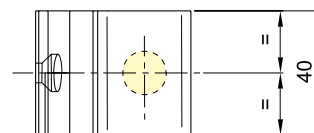

4428

HIP-ZAC system

- Angolare muro-vetro regolabile.
- Angular regulable pared-vidrio.
- Angular fitting wall to glass.
- Einstellbares Winkelverbinder Wand-Glas.
- Équerre mur-verre réglable.

4429

HIP-ZAC system

- Angolare vetro-vetro regolabile.
- Angular vidrio-vidrio regulable.
- Adjustable angular fitting glass to glass.
- Einstellbares Winkelverbinder Glas-Glas.
- Équerre verre-verre réglable.

5Q12

HIP-ZAC system

- Coppia pomoli 20x20mm.
- Juego de pomos 20x20mm.
- Pair of knobs 20x20mm.
- Paar Türknöpfe 20x20mm.
- Poignée double carrée 20x20mm.